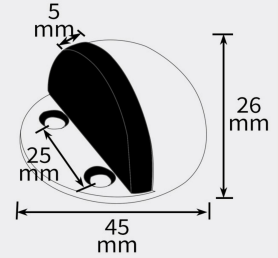

型号/Type	双孔龟顶
重量/Weight	52g
材质/Material	不锈钢
可选颜色/color	

型号/Type	单孔龟顶
重量/Weight	52g
材质/Material	不锈钢
可选颜色/color	